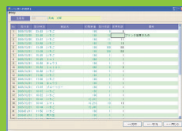

店舗

タッチ式
楽々画面操作

POS systemとは

Point Of Sales system=販売時点情報管理システム

コンピュータと自動読取りレジスタをつないで販売時点・単品ごとに販売情報を収集・蓄積し分析するシステム

直売所向け統合システムです

直売所における運用面・管理面全般をサポート!!
バーコードラベラー連動システムですから、生産者別の発行枚数が自動で精算書に反映され、ラベル経費管理自動化が可能になります。

ラベル発行はタッチパネルで楽々

バーコードラベル発行は、生産者が直感的に発行することが出来るようタッチパネルモニターでの入力も可能です。また、過去の発行履歴からも出力が可能です。

画期的なハンディ端末

タブレットPC・ハンディ端末POS LINEUP
イベント時の特設売場等で利用できます。